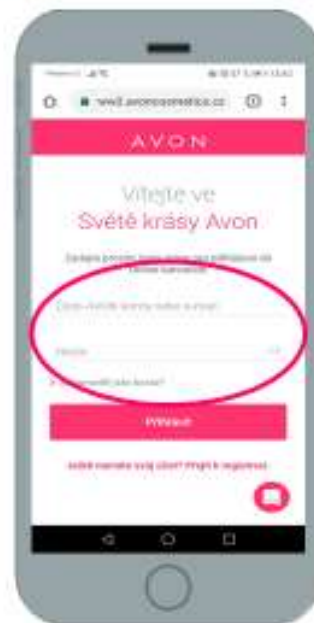

AVON

Jak se jednoduše přihlásit do NOVÉ online kanceláře

- přihlásit se můžete stále na www.avon.cz
- klikněte jako vždy na PŘIHLÁŠENÍ PRO AL/AG DO SVĚTA KRÁSY AVON
- nová online kancelář i formulář pro přihlášení mají novou tvář

- přihlásit se můžete dvěma způsoby – zadáním čísla Vašeho AVON konta nebo **NOVĚ!** zadáním Vaší e-mailové adresy – je na Vás, jaká varianta je pro Vás pohodlnější

Vypište Vaše číslo AVON
konta nebo Vaši emailovou
adresu

Vložte Vaše heslo
A HOTOVO!

... přihlásit se můžete i na svém chytrém telefonu

Kdekoli jste, Vaše NOVÁ online kancelář je všude s Vámi...

VŠE CO POTŘEBUJETE JE VÁŠ CHYTRÝ TELEFON NEBO TABLET:

- na www.avon.cz klikněte na Přihlásit a vyberte možnost Přihlásit se jako AL/AG

- zobrazí se Vám nový formulář pro přihlášení
- stejně jako na počítači zadejte Vaše číslo AVON konta nebo Vaši e-mailovou adresu
- vyplňte heslo **A HOTOVO!**

Produktový katalog vždy po ruce.

Nejlepší nabídky šité
namíru Vaším osobním
potřebám.