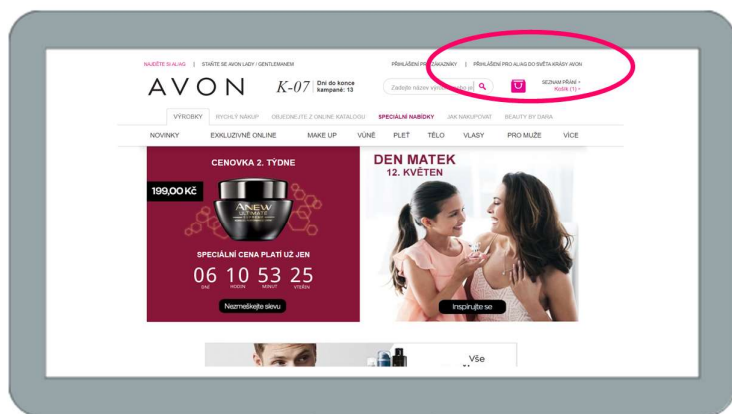

AVON

Jak se jednoduše přihlásit do NOVÉ online kanceláře

- přihlásit se můžete stále na www.avon.cz
- klikněte jako vždy na PŘIHLÁŠENÍ PRO AL/AG DO SVĚTA KRÁSY AVON
- nová online kancelář i formulář pro přihlášení mají novou tvář

- přihlásit se můžete dvěma způsoby – zadáním čísla Vašeho AVON konta nebo **NOVĚ!** zadáním Vaší e-mailové adresy – je na Vás, jaká varianta je pro Vás pohodlnější

Vypište Vaše číslo AVON
konta nebo Vaši emailovou
adresu

Vložte Vaše heslo
A HOTOVO!

... přihlásit se můžete i na svém chytrém telefonu

Kdekoli jste, Vaše NOVÁ online kancelář je všude s Vámi...

VŠE CO POTŘEBUJETE JE VÁŠ CHYTRÝ TELEFON NEBO TABLET:

- na www.avon.cz klikněte na Přihlásit a vyberte možnost Přihlásit se jako AL/AG