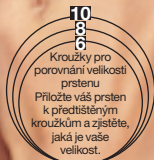

Oranžová, bílá a zlatá barva

vel. 6 (16,5 mm) **42226**
vel. 8 (18,1 mm) **42556**
vel. 10 (19,75 mm) **45310**

postříbřeno Modrá, bílá a černá barva

vel. 6 (16,5 mm) **48462**
vel. 8 (18,1 mm) **47456**
vel. 10 (19,75 mm) **46821**

Náramek Quinell
Materiál: zinek, ocel. Vnitřní průměr: 5,5 cm. Rozměry přívěsků: 2-2,6 x 1-1,4 cm.

249,00

109⁹⁰

Pružný náramek